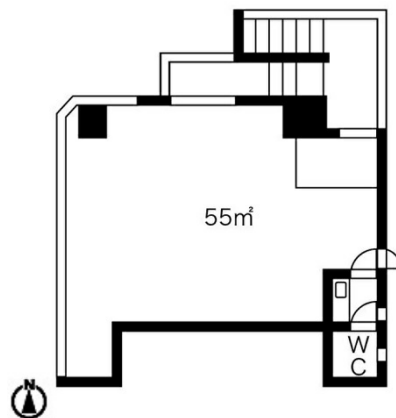

シティ・ライフ鶴田 3階16.63坪

愛知県名古屋市南区鶴田1-11-28

賃貸条件	
月額賃料	150,000円（税別）
坪数	16.63坪
坪単価	9,020円（税別）
共益費	5,000円
礼金	1ヶ月
敷金（保証金）	3ヶ月
階数	3階（1フロア）
入居可能日	即日

ビル情報	
所在地	愛知県名古屋市南区鶴田1-11-28
最寄り駅	名古屋市営地下鉄桜通線 鶴里駅 徒歩5分 名古屋市営地下鉄桜通線 桜本町駅 徒歩10分
エリア	その他愛知
竣工	1996年9月
耐震	新耐震基準
階数	地上4階
用途	事務所/店舗
構造	RC造

設備情報	
エレベーター	
空調	個別空調
OAフロア	タイルカーペット
基準階天井高	
光ファイバー	有り
トイレ	男女共用・室内
セキュリティ	
駐車場	無し

シティ・ライフ鶴田 3階16.63坪 愛知県名古屋市南区鶴田1-11-28

その他愛知（ビルID：0062383）の賃貸オフィス

貸事務所・レンタルオフィス・オフィス移転ならQuickService

物件詳細はこちらから

0120-55-2620

【受付時間】平日9:30~18:30