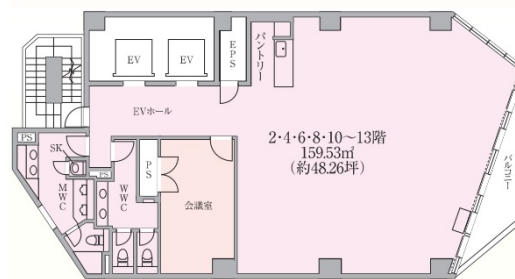

CIRCLES神田小川町 11階48.26坪

東京都千代田区神田小川町3-2-1

物件MAP

| 賃貸条件 | |
|---------|------------|
| 月額賃料 | 相談 |
| 坪数 | 48.26坪 |
| 坪単価 | 相談 |
| 共益費 | 相談 |
| 礼金 | 無し |
| 敷金（保証金） | 6ヶ月 |
| 階数 | 11階（会議室付き） |
| 入居可能日 | 即日 |

| ビル情報 | |
|------|---|
| 所在地 | 東京都千代田区神田小川町3-2-1 |
| 最寄り駅 | 都営新宿線 小川町駅 徒歩2分 東京メトロ千代田線 新御茶ノ水駅 徒歩2分 東京メトロ丸ノ内線 淡路町駅 徒歩4分 都営三田線 神保町駅 徒歩7分 JR中央・総武線 御茶ノ水駅 徒歩7分 |
| エリア | 神田・小川町エリア |
| 竣工 | 2024年3月 |
| 耐震 | 新耐震基準 |
| 階数 | 地上13階 |
| 用途 | 事務所 |
| 構造 | S造 |

| 設備情報 | |
|--------|---------|
| エレベーター | 2基 |
| 空調 | 個別空調 |
| OAフロア | OAフロア |
| 基準階天井高 | 2,630mm |
| 光ファイバー | 有り |
| トイレ | 男女共用・室内 |
| セキュリティ | 有り |
| 駐車場 | 有り |

CIRCLES神田小川町 11階48.26坪 東京都千代田区神田小川町3-2-1