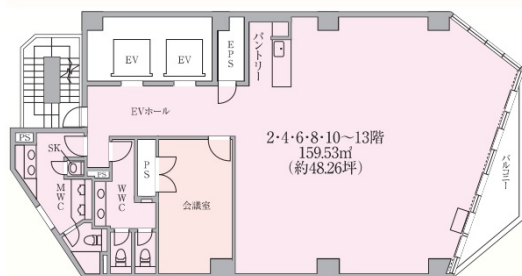

CIRCLES神田小川町 10階48.26坪

東京都千代田区神田小川町3-2-1

物件MAP

賃貸条件	
月額賃料	相談
坪数	48.26坪
坪単価	相談
共益費	相談
礼金	無し
敷金（保証金）	6ヶ月
階数	10階（会議室付き）
入居可能日	即日

ビル情報	
所在地	東京都千代田区神田小川町3-2-1
最寄り駅	都営新宿線 小川町駅 徒歩2分 東京メトロ千代田線 新御茶ノ水駅 徒歩2分 東京メトロ丸ノ内線 淡路町駅 徒歩4分 都営三田線 神保町駅 徒歩7分 JR中央・総武線 御茶ノ水駅 徒歩7分
エリア	神田・小川町エリア
竣工	2024年3月
耐震	新耐震基準
階数	地上13階
用途	事務所
構造	S造

設備情報	
エレベーター	2基
空調	個別空調
OAフロア	OAフロア
基準階天井高	2,630mm
光ファイバー	有り
トイレ	男女共用・室内
セキュリティ	有り
駐車場	有り