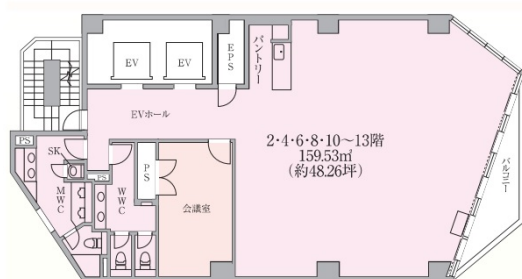

CIRCLES神田小川町 10階48.26坪

東京都千代田区神田小川町3-2-1

物件MAP

賃貸条件	
月額賃料	相談
坪数	48.26坪
坪単価	相談
共益費	相談
礼金	無し
敷金（保証金）	6ヶ月
階数	10階（会議室付き）
入居可能日	即日

ビル情報	
所在地	東京都千代田区神田小川町3-2-1
最寄り駅	都営新宿線 小川町駅 徒歩2分 東京メトロ千代田線 新御茶ノ水駅 徒歩2分 東京メトロ丸ノ内線 淡路町駅 徒歩4分 都営三田線 神保町駅 徒歩7分 JR中央・総武線 御茶ノ水駅 徒歩7分
エリア	神田・小川町エリア
竣工	2024年3月
耐震	新耐震基準
階数	地上13階
用途	事務所
構造	S造

設備情報	
エレベーター	2基
空調	個別空調
OAフロア	OAフロア
基準階天井高	2,630mm
光ファイバー	有り
トイレ	男女共用・室内
セキュリティ	有り
駐車場	有り

事務所移転の簡単検索サイト **CIRCLES神田小川町 10階48.26坪** 東京都千代田区神田小川町3-2-1

神田・小川町エリア（ビルID：0062349）の賃貸オフィス

貸事務所・レンタルオフィス・オフィス移転なら**QuickService**