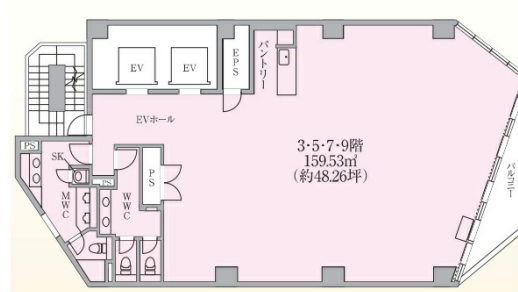

# CIRCLES神田小川町 3階48.26坪

東京都千代田区神田小川町3-2-1

## 物件MAP

賃貸条件	
月額賃料	相談
坪数	48.26坪
坪単価	相談
共益費	相談
礼金	無し
敷金（保証金）	6ヶ月
階数	3階
入居可能日	即日

ビル情報	
所在地	東京都千代田区神田小川町3-2-1
最寄り駅	都営新宿線 小川町駅 徒歩2分 東京メトロ千代田線 新御茶ノ水駅 徒歩2分 東京メトロ丸ノ内線 淡路町駅 徒歩4分 都営三田線 神保町駅 徒歩7分 JR中央・総武線 御茶ノ水駅 徒歩7分
エリア	神田・小川町エリア
竣工	2024年3月
耐震	新耐震基準
階数	地上13階
用途	事務所
構造	S造

設備情報	
エレベーター	2基
空調	個別空調
OAフロア	OAフロア
基準階天井高	2,630mm
光ファイバー	有り
トイレ	男女共用・室内
セキュリティ	有り
駐車場	有り