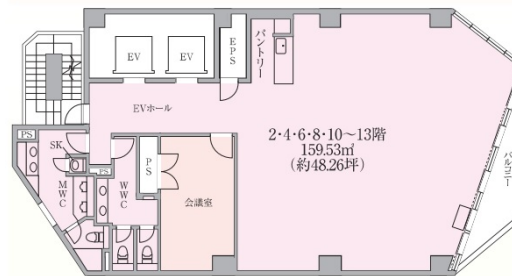

CIRCLES神田小川町 2階48.26坪

東京都千代田区神田小川町3-2-1

物件MAP

賃貸条件	
月額賃料	相談
坪数	48.26坪
坪単価	相談
共益費	相談
礼金	無し
敷金 (保証金)	6ヶ月
階数	2階 (会議室付き)
入居可能日	即日

ビル情報	
所在地	東京都千代田区神田小川町3-2-1
最寄り駅	都営新宿線 小川町駅 徒歩2分 東京メトロ千代田線 新御茶ノ水駅 徒歩2分 東京メトロ丸ノ内線 淡路町駅 徒歩4分 都営三田線 神保町駅 徒歩7分 JR中央・総武線 御茶ノ水駅 徒歩7分
エリア	神田・小川町エリア
竣工	2024年3月
耐震	新耐震基準
階数	地上13階
用途	事務所
構造	S造

設備情報	
エレベーター	2基
空調	個別空調
OAフロア	OAフロア
基準階天井高	2,630mm
光ファイバー	有り
トイレ	男女共用・室内
セキュリティ	有り
駐車場	有り