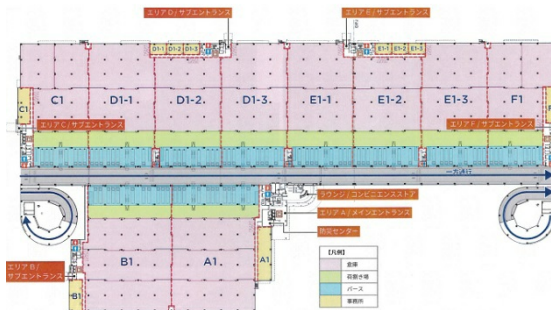

HUB YATOMI 1階1244.42坪

愛知県弥富市上野町2

物件MAP

賃貸条件	
月額賃料	相談
坪数	1244.42坪
坪単価	相談
共益費	相談
礼金	無し
敷金（保証金）	6ヶ月
階数	1階（F1）
入居可能日	即日

ビル情報	
所在地	愛知県弥富市上野町2
最寄り駅	
エリア	その他愛知
竣工	2024年2月
耐震	新耐震基準
階数	地上4階
用途	事務所/倉庫・工場
構造	S造

設備情報	
エレベーター	15基
空調	
OAフロア	
基準階天井高	
光ファイバー	有り
トイレ	
セキュリティ	
駐車場	