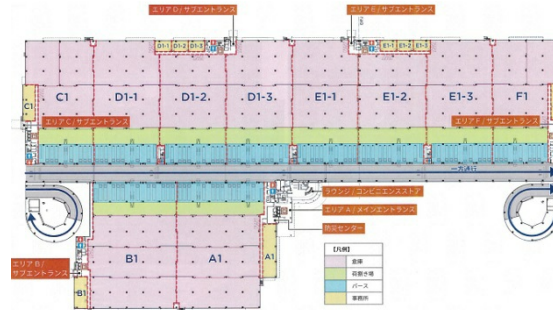

HUB YATOMI 1階1298.04坪

愛知県弥富市上野町2

物件MAP

賃貸条件	
月額賃料	相談
坪数	1298.04坪
坪単価	相談
共益費	相談
礼金	無し
敷金（保証金）	6ヶ月
階数	1階（E1-3）
入居可能日	即日
ビル情報	
所在地	愛知県弥富市上野町2
最寄り駅	
エリア	その他愛知
竣工	2024年2月
耐震	新耐震基準
階数	地上4階
用途	事務所/倉庫・工場
構造	S造
設備情報	
エレベーター	15基
空調	
OAフロア	
基準階天井高	
光ファイバー	有り
トイレ	
セキュリティ	
駐車場	

HUB YATOMI 1階1298.04坪 愛知県弥富市上野町2

その他愛知（ビルID：0062340）の賃貸オフィス

貸事務所・レンタルオフィス・オフィス移転なら**QuickService**

物件詳細はこちらから

 **0120-55-2620**

【受付時間】平日9:30~18:30