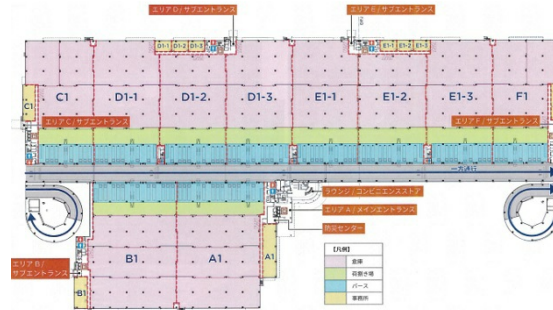

HUB YATOMI 1階1209.21坪

愛知県弥富市上野町2

物件MAP

賃貸条件	
月額賃料	相談
坪数	1209.21坪
坪単価	相談
共益費	相談
礼金	無し
敷金（保証金）	6ヶ月
階数	1階（E1-2）
入居可能日	即日

ビル情報	
所在地	愛知県弥富市上野町2
最寄り駅	
エリア	その他愛知
竣工	2024年2月
耐震	新耐震基準
階数	地上4階
用途	事務所/倉庫・工場
構造	S造

設備情報	
エレベーター	15基
空調	
OAフロア	
基準階天井高	
光ファイバー	有り
トイレ	
セキュリティ	
駐車場	

HUB YATOMI 1階1209.21坪 愛知県弥富市上野町2

その他愛知（ビルID：0062340）の賃貸オフィス

貸事務所・レンタルオフィス・オフィス移転なら**QuickService**

物件詳細はこちらから

 **0120-55-2620**

【受付時間】平日9:30~18:30