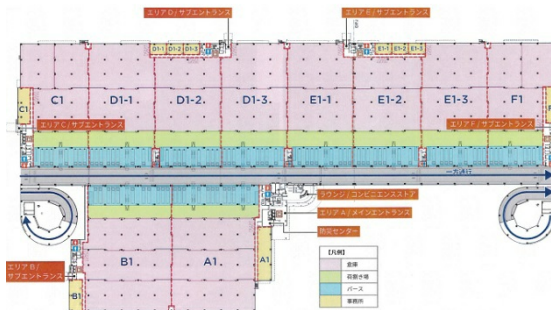

HUB YATOMI 1階1284.66坪

愛知県弥富市上野町2

物件MAP

賃貸条件	
月額賃料	相談
坪数	1284.66坪
坪単価	相談
共益費	相談
礼金	無し
敷金（保証金）	6ヶ月
階数	1階（E1-1）
入居可能日	即日

ビル情報	
所在地	愛知県弥富市上野町2
最寄り駅	
エリア	その他愛知
竣工	2024年2月
耐震	新耐震基準
階数	地上4階
用途	事務所/倉庫・工場
構造	S造

設備情報	
エレベーター	15基
空調	
OAフロア	
基準階天井高	
光ファイバー	有り
トイレ	
セキュリティ	
駐車場	

HUB YATOMI 1階1284.66坪 愛知県弥富市上野町2

その他愛知（ビルID：0062340）の賃貸オフィス

貸事務所・レンタルオフィス・オフィス移転なら**QuickService**

物件詳細はこちらから
0120-55-2620

【受付時間】平日9:30~18:30