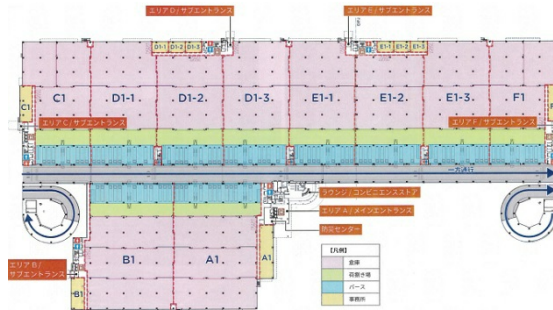

HUB YATOMI 1階1296.79坪

愛知県弥富市上野町2

物件MAP

賃貸条件	
月額賃料	相談
坪数	1296.79坪
坪単価	相談
共益費	相談
礼金	無し
敷金（保証金）	6ヶ月
階数	1階（D1-3）
入居可能日	即日
ビル情報	
所在地	愛知県弥富市上野町2
最寄り駅	
エリア	その他愛知
竣工	2024年2月
耐震	新耐震基準
階数	地上4階
用途	事務所/倉庫・工場
構造	S造
設備情報	
エレベーター	15基
空調	
OAフロア	
基準階天井高	
光ファイバー	有り
トイレ	
セキュリティ	
駐車場	

HUB YATOMI 1階1296.79坪 愛知県弥富市上野町2

その他愛知（ビルID：0062340）の賃貸オフィス

貸事務所・レンタルオフィス・オフィス移転なら**QuickService**

物件詳細はこちらから

 **0120-55-2620**

【受付時間】平日9:30~18:30