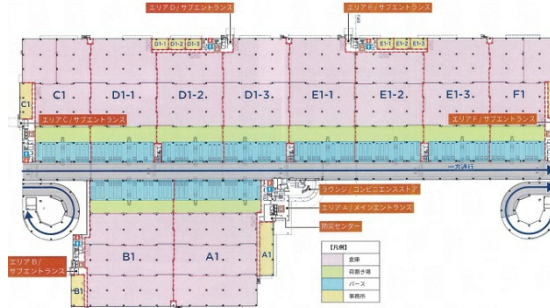

HUB YATOMI 1階1172.77坪

愛知県弥富市上野町2

物件MAP

賃貸条件	
月額賃料	相談
坪数	1172.77坪
坪単価	相談
共益費	相談
礼金	無し
敷金（保証金）	6ヶ月
階数	1階（D1-2）
入居可能日	即日

ビル情報	
所在地	愛知県弥富市上野町2
最寄り駅	
エリア	その他愛知
竣工	2024年2月
耐震	新耐震基準
階数	地上4階
用途	事務所/倉庫・工場
構造	S造

設備情報	
エレベーター	15基
空調	
OAフロア	
基準階天井高	
光ファイバー	有り
トイレ	
セキュリティ	
駐車場	

HUB YATOMI 1階1172.77坪 愛知県弥富市上野町2

その他愛知（ビルID：0062340）の賃貸オフィス

貸事務所・レンタルオフィス・オフィス移転ならQuickService

物件詳細はこちらから

0120-55-2620

【受付時間】平日9:30~18:30