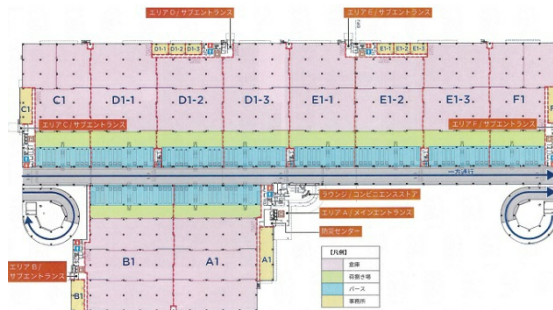

HUB YATOMI 1階1077.04坪

愛知県弥富市上野町2

物件MAP

賃貸条件	
月額賃料	相談
坪数	1077.04坪
坪単価	相談
共益費	相談
礼金	無し
敷金（保証金）	6ヶ月
階数	1階（D1-1）
入居可能日	即日

ビル情報	
所在地	愛知県弥富市上野町2
最寄り駅	
エリア	その他愛知
竣工	2024年2月
耐震	新耐震基準
階数	地上4階
用途	事務所/倉庫・工場
構造	S造

設備情報	
エレベーター	15基
空調	
OAフロア	
基準階天井高	
光ファイバー	有り
トイレ	
セキュリティ	
駐車場	