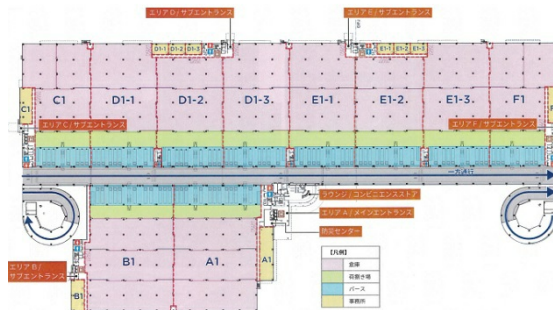

# HUB YATOMI 1階1248.44坪

愛知県弥富市上野町2

## 物件MAP

賃貸条件	
月額賃料	相談
坪数	1248.44坪
坪単価	相談
共益費	相談
礼金	無し
敷金（保証金）	6ヶ月
階数	1階（C1）
入居可能日	即日

ビル情報	
所在地	愛知県弥富市上野町2
最寄り駅	
エリア	その他愛知
竣工	2024年2月
耐震	新耐震基準
階数	地上4階
用途	事務所/倉庫・工場
構造	S造

設備情報	
エレベーター	15基
空調	
OAフロア	
基準階天井高	
光ファイバー	有り
トイレ	
セキュリティ	
駐車場	