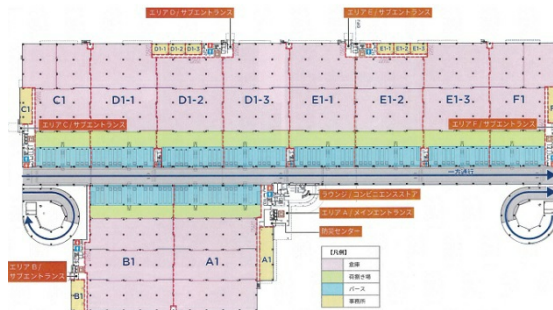

# HUB YATOMI 1階1777.9坪

愛知県弥富市上野町2

## 物件MAP

賃貸条件	
月額賃料	相談
坪数	1777.9坪
坪単価	相談
共益費	相談
礼金	無し
敷金（保証金）	6ヶ月
階数	1階（B1）
入居可能日	即日

ビル情報	
所在地	愛知県弥富市上野町2
最寄り駅	
エリア	その他愛知
竣工	2024年2月
耐震	新耐震基準
階数	地上4階
用途	事務所/倉庫・工場
構造	S造

設備情報	
エレベーター	15基
空調	
OAフロア	
基準階天井高	
光ファイバー	有り
トイレ	
セキュリティ	
駐車場	