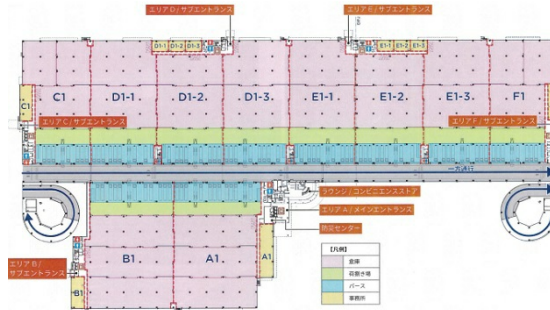

HUB YATOMI 1階1800.92坪

愛知県弥富市上野町2

物件MAP

賃貸条件	
月額賃料	相談
坪数	1800.92坪
坪単価	相談
共益費	相談
礼金	無し
敷金（保証金）	6ヶ月
階数	1階（A1）
入居可能日	即日
ビル情報	
所在地	愛知県弥富市上野町2
最寄り駅	
エリア	その他愛知
竣工	2024年2月
耐震	新耐震基準
階数	地上4階
用途	事務所/倉庫・工場
構造	S造
設備情報	
エレベーター	15基
空調	
OAフロア	
基準階天井高	
光ファイバー	有り
トイレ	
セキュリティ	
駐車場	

事務所移転の簡単検索サイト

Quick Service

クイックサービス

HUB YATOMI 1階1800.92坪 愛知県弥富市上野町2

その他愛知（ビルID：0062340）の賃貸オフィス

貸事務所・レンタルオフィス・オフィス移転なら**QuickService**

物件詳細はこちらから

 **0120-55-2620**