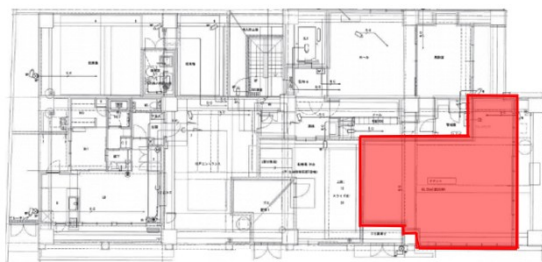

(仮称) 今川1丁目賃貸マンション 1階20.01坪

福岡県福岡市中央区今川1-23-452他

物件MAP

賃貸条件	
月額賃料	相談
坪数	20.01坪
坪単価	相談
共益費	相談
礼金	無し
敷金 (保証金)	6ヶ月
階数	1階 (申込有)
入居可能日	2024年9月

ビル情報	
所在地	福岡県福岡市中央区今川1-23-452他
最寄り駅	福岡市営地下鉄空港線 唐人町駅 徒歩6分
エリア	中央区その他エリア
竣工	2024年8月
耐震	新耐震基準
階数	地上7階
用途	事務所/店舗
構造	RC造

設備情報	
エレベーター	
空調	無し
OAフロア	スケルトン
基準階天井高	2,650mm
光ファイバー	
トイレ	
セキュリティ	
駐車場	