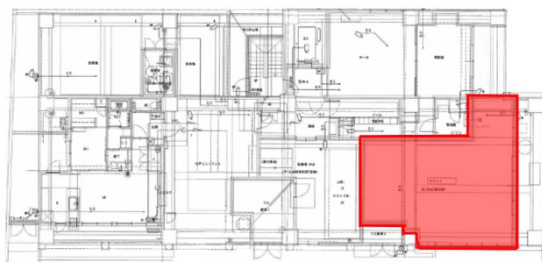

(仮称) 今川1丁目賃貸マンション 1階20.01坪

福岡県福岡市中央区今川1-23-452他

物件MAP

賃貸条件	
月額賃料	相談
坪数	20.01坪
坪単価	相談
共益費	相談
礼金	無し
敷金(保証金)	6ヶ月
階数	1階(申込有)
入居可能日	2024年9月

ビル情報	
所在地	福岡県福岡市中央区今川1-23-452他
最寄り駅	福岡市営地下鉄空港線 唐人町駅 徒歩6分
エリア	中央区その他エリア
竣工	2024年8月
耐震	新耐震基準
階数	地上7階
用途	事務所/店舗
構造	RC造

設備情報	
エレベーター	
空調	無し
OAフロア	スケルトン
基準階天井高	2,650mm
光ファイバー	
トイレ	
セキュリティ	
駐車場	