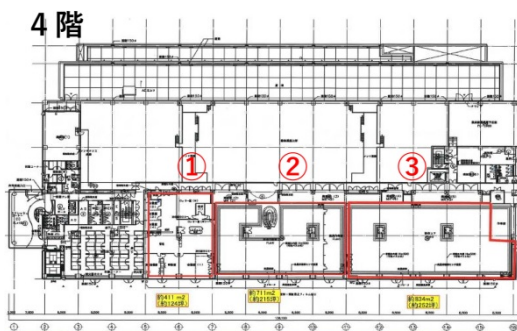

読売新聞府中別館 4階462.52坪

東京都府中市南町4-40-33

物件MAP

賃貸条件	
月額賃料	相談
坪数	462.52坪
坪単価	相談
共益費	賃料に含む
礼金	無し
敷金（保証金）	相談
階数	4階
入居可能日	即日
ビル情報	
所在地	東京都府中市南町4-40-33
最寄り駅	京王京王線 中河原駅 徒歩15分
エリア	その他東京
竣工	1993年12月
耐震	新耐震基準
階数	地上6階 地下1階
用途	事務所
構造	調査中
設備情報	
エレベーター	2基
空調	
OAフロア	
基準階天井高	
光ファイバー	有り
トイレ	男女別・室外
セキュリティ	
駐車場	