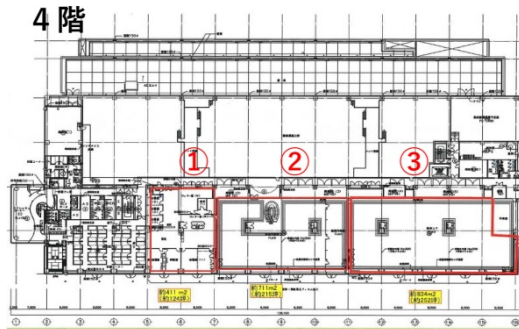

読売新聞府中別館 4階462.52坪

東京都府中市南町4-40-33

物件MAP

賃貸条件	
月額賃料	相談
坪数	462.52坪
坪単価	相談
共益費	賃料に含む
礼金	無し
敷金（保証金）	相談
階数	4階
入居可能日	即日

ビル情報	
所在地	東京都府中市南町4-40-33
最寄り駅	京王京王線 中河原駅 徒歩15分
エリア	その他東京
竣工	1993年12月
耐震	新耐震基準
階数	地上6階 地下1階
用途	事務所
構造	調査中

設備情報	
エレベーター	2基
空調	
OAフロア	
基準階天井高	
光ファイバー	有り
トイレ	男女別・室外
セキュリティ	
駐車場	

読売新聞府中別館 4階462.52坪 東京都府中市南町4-40-33

その他東京（ビルID：0062322）の賃貸オフィス

貸事務所・レンタルオフィス・オフィス移転ならQuickService

物件詳細はこちらから

 0120-55-2620

【受付時間】平日9:30~18:30