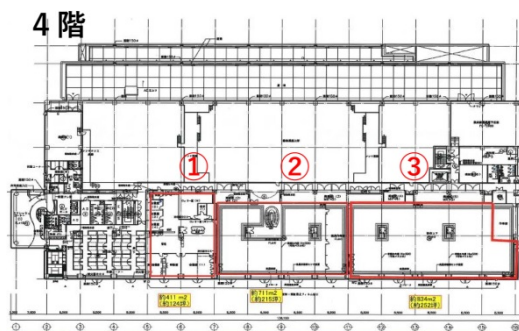

読売新聞府中別館 4階249.86坪

東京都府中市南町4-40-33

物件MAP

賃貸条件	
月額賃料	相談
坪数	249.86坪
坪単価	相談
共益費	賃料に含む
礼金	無し
敷金 (保証金)	相談
階数	4階 (③)
入居可能日	即日

ビル情報	
所在地	東京都府中市南町4-40-33
最寄り駅	京王京王線 中河原駅 徒歩15分
エリア	その他東京
竣工	1993年12月
耐震	新耐震基準
階数	地上6階 地下1階
用途	事務所
構造	調査中

設備情報	
エレベーター	2基
空調	
OAフロア	
基準階天井高	
光ファイバー	有り
トイレ	男女別・室外
セキュリティ	
駐車場	