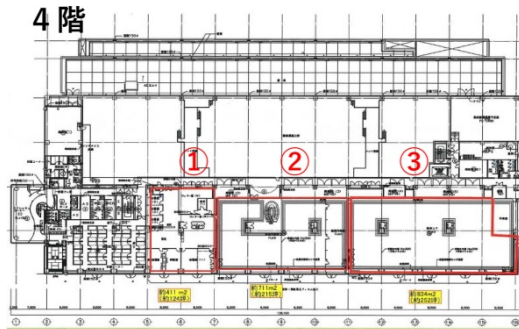

# 読売新聞府中別館 4階249.86坪

東京都府中市南町4-40-33

物件MAP

賃貸条件	
月額賃料	相談
坪数	249.86坪
坪単価	相談
共益費	賃料に含む
礼金	無し
敷金（保証金）	相談
階数	4階（③）
入居可能日	即日

ビル情報	
所在地	東京都府中市南町4-40-33
最寄り駅	京王京王線 中河原駅 徒歩15分
エリア	その他東京
竣工	1993年12月
耐震	新耐震基準
階数	地上6階 地下1階
用途	事務所
構造	調査中

設備情報	
エレベーター	2基
空調	
OAフロア	
基準階天井高	
光ファイバー	有り
トイレ	男女別・室外
セキュリティ	
駐車場	

読売新聞府中別館 4階249.86坪 東京都府中市南町4-40-33

その他東京（ビルID：0062322）の賃貸オフィス

貸事務所・レンタルオフィス・オフィス移転ならQuickService

物件詳細はこちらから

 0120-55-2620

【受付時間】平日9:30~18:30