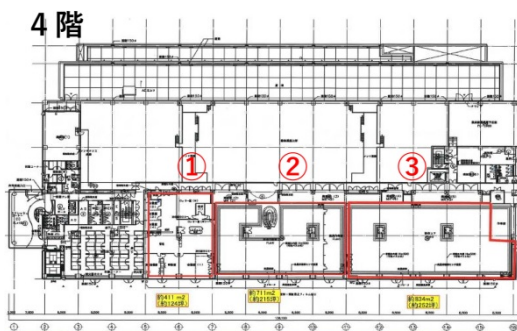

読売新聞府中別館 4階212.65坪

東京都府中市南町4-40-33

物件MAP

賃貸条件	
月額賃料	相談
坪数	212.65坪
坪単価	相談
共益費	賃料に含む
礼金	無し
敷金 (保証金)	相談
階数	4階 (②)
入居可能日	即日
ビル情報	
所在地	東京都府中市南町4-40-33
最寄り駅	京王京王線 中河原駅 徒歩15分
エリア	その他東京
竣工	1993年12月
耐震	新耐震基準
階数	地上6階 地下1階
用途	事務所
構造	調査中
設備情報	
エレベーター	2基
空調	
OAフロア	
基準階天井高	
光ファイバー	有り
トイレ	男女別・室外
セキュリティ	
駐車場	