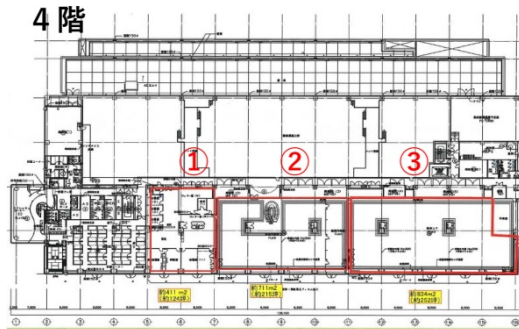

読売新聞府中別館 4階212.65坪

東京都府中市南町4-40-33

物件MAP

賃貸条件	
月額賃料	相談
坪数	212.65坪
坪単価	相談
共益費	賃料に含む
礼金	無し
敷金（保証金）	相談
階数	4階（②）
入居可能日	即日

ビル情報	
所在地	東京都府中市南町4-40-33
最寄り駅	京王京王線 中河原駅 徒歩15分
エリア	その他東京
竣工	1993年12月
耐震	新耐震基準
階数	地上6階 地下1階
用途	事務所
構造	調査中

設備情報	
エレベーター	2基
空調	
OAフロア	
基準階天井高	
光ファイバー	有り
トイレ	男女別・室外
セキュリティ	
駐車場	

読売新聞府中別館 4階212.65坪 東京都府中市南町4-40-33

その他東京（ビルID：0062322）の賃貸オフィス

貸事務所・レンタルオフィス・オフィス移転ならQuickService

物件詳細はこちらから

 0120-55-2620

【受付時間】平日9:30~18:30