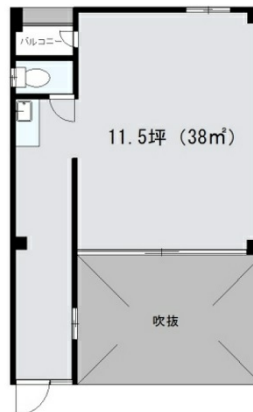

ジロービル 3階11.5坪

広島県広島市中区袋町1-12

物件MAP

賃貸条件	
月額賃料	130,000円 (税別)
坪数	11.5坪
坪単価	11,304円 (税別)
共益費	5,000円
礼金	1ヶ月
敷金 (保証金)	4ヶ月
階数	3階 (303)
入居可能日	相談

ビル情報	
所在地	広島県広島市中区袋町1-12
最寄り駅	広電1系統(宇品線) 立町駅 徒歩6分 広電1系統(宇品線) 八丁堀駅 徒歩6分 広電1系統(宇品線) 紙屋町東駅 徒歩8分
エリア	広島市中区エリア
竣工	1985年10月
耐震	新耐震基準
階数	地上6階 地下1階
用途	事務所/店舗
構造	SRC造

設備情報	
エレベーター	
空調	個別空調
OAフロア	Pタイル
基準階天井高	
光ファイバー	有り
トイレ	男女共用・室外
セキュリティ	無し
駐車場	無し