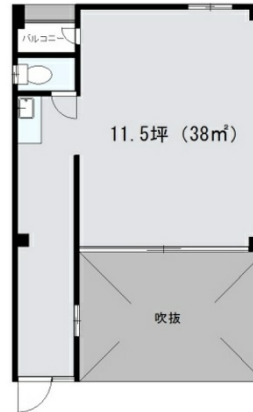

ジロービル 3階11.5坪

広島県広島市中区袋町1-12

物件MAP

賃貸条件	
月額賃料	130,000円 (税別)
坪数	11.5坪
坪単価	11,304円 (税別)
共益費	5,000円
礼金	1ヶ月
敷金 (保証金)	4ヶ月
階数	3階 (303)
入居可能日	相談

ビル情報	
所在地	広島県広島市中区袋町1-12
最寄り駅	広電1系統(宇品線) 立町駅 徒歩6分 広電1系統(宇品線) 八丁堀駅 徒歩6分 広電1系統(宇品線) 紙屋町東駅 徒歩8分
エリア	広島市中区エリア
竣工	1985年10月
耐震	新耐震基準
階数	地上6階 地下1階
用途	事務所/店舗
構造	SRC造

設備情報	
エレベーター	
空調	個別空調
OAフロア	Pタイル
基準階天井高	
光ファイバー	有り
トイレ	男女共用・室外
セキュリティ	無し
駐車場	無し

事務所移転の簡単検索サイト

Quick Service

クイックサービス

ジロービル 3階11.5坪 広島県広島市中区袋町1-12

広島市中区エリア (ビルID: 0062319) の賃貸オフィス

貸事務所・レンタルオフィス・オフィス移転ならQuickService