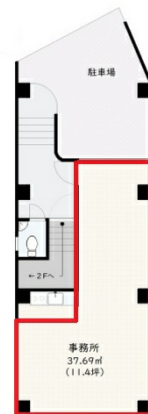

# 荒木ビル事務所 1階11.41坪

広島県広島市中区平野町5-13

## 物件MAP

賃貸条件	
月額賃料	70,000円 (税別)
坪数	11.41坪
坪単価	6,135円 (税別)
共益費	賃料に含む
礼金	1ヶ月
敷金 (保証金)	3ヶ月
階数	1階
入居可能日	相談

ビル情報	
所在地	広島県広島市中区平野町5-13
最寄り駅	広電5系統(比治山線) 南区役所前駅 徒歩9分 広電1系統(宇品線) 御幸橋駅 徒歩9分 広電1系統(宇品線) 広電本社前駅 徒歩9分
エリア	広島市中区エリア
竣工	1984年4月
耐震	新耐震基準
階数	地上3階
用途	事務所
構造	RC造