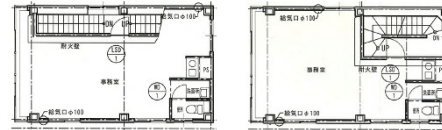

# 本町 濱中ビル 1階42.22坪

愛媛県松山市本町3-1-37

## 物件MAP

賃貸条件	
月額賃料	210,000円（税別）
坪数	42.22坪
坪単価	4,974円（税別）
共益費	賃料に含む
礼金	無し
敷金（保証金）	924000円
階数	1階（1-4F）
入居可能日	即日

ビル情報	
所在地	愛媛県松山市本町3-1-37
最寄り駅	伊予鉄道6系統(本町線) 本町3丁目駅 徒歩1分 伊予鉄道6系統(本町線) 本町4丁目駅 徒歩3分 伊予鉄道1系統(環状線) 古町駅 徒歩7分
エリア	愛媛
竣工	2007年8月
耐震	新耐震基準
階数	地上4階
用途	事務所
構造	S造

設備情報	
エレベーター	
空調	個別空調
OAフロア	タイルカーペット
基準階天井高	2,400mm
光ファイバー	有り
トイレ	男女共用・室内
セキュリティ	無し
駐車場	有り