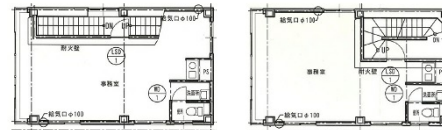

本町 濱中ビル 1階42.22坪

愛媛県松山市本町3-1-37

物件MAP

賃貸条件	
月額賃料	210,000円（税別）
坪数	42.22坪
坪単価	4,974円（税別）
共益費	賃料に含む
礼金	無し
敷金（保証金）	924000円
階数	1階（1-4F）
入居可能日	即日

ビル情報	
所在地	愛媛県松山市本町3-1-37
最寄り駅	伊予鉄道6系統(本町線) 本町3丁目駅 徒歩1分 伊予鉄道6系統(本町線) 本町4丁目駅 徒歩3分 伊予鉄道1系統(環状線) 古町駅 徒歩7分
エリア	愛媛
竣工	2007年8月
耐震	新耐震基準
階数	地上4階
用途	事務所
構造	S造

設備情報	
エレベーター	
空調	個別空調
OAフロア	タイルカーペット
基準階天井高	2,400mm
光ファイバー	有り
トイレ	男女共用・室内
セキュリティ	無し
駐車場	有り

事務所移転の簡単検索サイト

Quick Service

クイックサービス

本町 濱中ビル 1階42.22坪 愛媛県松山市本町3-1-37

愛媛（ビルID：0062283）の賃貸オフィス

貸事務所・レンタルオフィス・オフィス移転ならQuickService