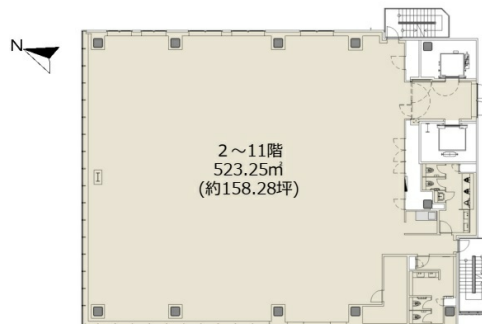

CIRCLES+市ヶ谷駅前 8階158.28坪

東京都千代田区九段南4-8-19

物件MAP

賃貸条件	
月額賃料	4,748,400円 (税別)
坪数	158.28坪
坪単価	30,000円 (税別)
共益費	賃料に含む
礼金	無し
敷金 (保証金)	12ヶ月
階数	8階
入居可能日	2024年5月

ビル情報	
所在地	東京都千代田区九段南4-8-19
最寄り駅	JR中央線(快速) 市ヶ谷駅 徒歩1分
エリア	麹町・番町・市ヶ谷エリア
竣工	2024年5月
耐震	新耐震基準
階数	地上11階
用途	事務所
構造	S造

設備情報	
エレベーター	2基
空調	個別空調
OAフロア	OAフロア
基準階天井高	2,700mm
光ファイバー	有り
トイレ	男女別・室内
セキュリティ	有り
駐車場	有り