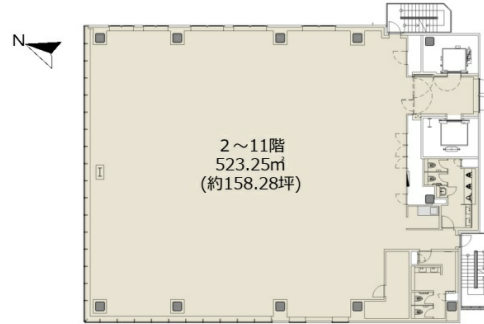

## 物件MAP

賃貸条件	
月額賃料	4,748,400円 (税別)
坪数	158.28坪
坪単価	30,000円 (税別)
共益費	賃料に含む
礼金	無し
敷金 (保証金)	12ヶ月
階数	8階
入居可能日	2024年5月

ビル情報	
所在地	東京都千代田区九段南4-8-19
最寄り駅	JR中央線(快速) 市ヶ谷駅 徒歩1分
エリア	麹町・番町・市ヶ谷エリア
竣工	2024年5月
耐震	新耐震基準
階数	地上11階
用途	事務所
構造	S造