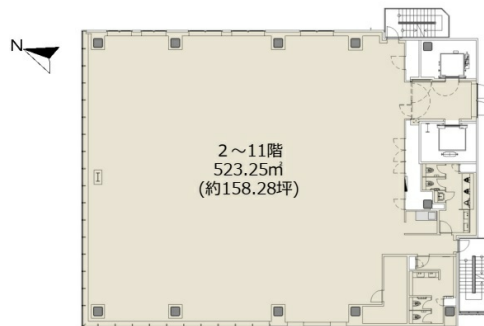

CIRCLES+市ヶ谷駅前 7階158.28坪

東京都千代田区九段南4-8-19

物件MAP

賃貸条件	
月額賃料	4,748,400円 (税別)
坪数	158.28坪
坪単価	30,000円 (税別)
共益費	賃料に含む
礼金	無し
敷金 (保証金)	12ヶ月
階数	7階
入居可能日	2024年5月

ビル情報	
所在地	東京都千代田区九段南4-8-19
最寄り駅	JR中央線(快速) 市ヶ谷駅 徒歩1分
エリア	麹町・番町・市ヶ谷エリア
竣工	2024年5月
耐震	新耐震基準
階数	地上11階
用途	事務所
構造	S造

設備情報	
エレベーター	2基
空調	個別空調
OAフロア	OAフロア
基準階天井高	2,700mm
光ファイバー	有り
トイレ	男女別・室内
セキュリティ	有り
駐車場	有り

事務所移転の簡単検索サイト

Quick Service

クイックサービス

CIRCLES+市ヶ谷駅前 7階158.28坪 東京都千代田区九段南4-8-19

麹町・番町・市ヶ谷エリア (ビルID: 0062276) の賃貸オフィス

貸事務所・レンタルオフィス・オフィス移転ならQuickService