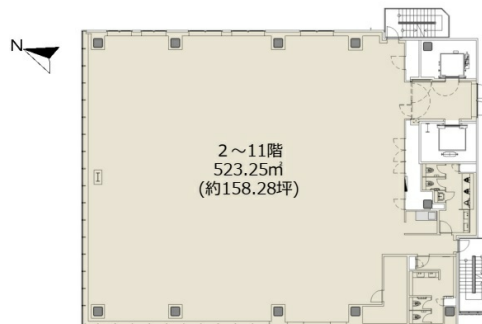

CIRCLES+市ヶ谷駅前 6階158.28坪

東京都千代田区九段南4-8-19

物件MAP

賃貸条件	
月額賃料	4,748,400円 (税別)
坪数	158.28坪
坪単価	30,000円 (税別)
共益費	賃料に含む
礼金	無し
敷金 (保証金)	12ヶ月
階数	6階
入居可能日	2024年5月

ビル情報	
所在地	東京都千代田区九段南4-8-19
最寄り駅	JR中央線(快速) 市ヶ谷駅 徒歩1分
エリア	麹町・番町・市ヶ谷エリア
竣工	2024年5月
耐震	新耐震基準
階数	地上11階
用途	事務所
構造	S造

設備情報	
エレベーター	2基
空調	個別空調
OAフロア	OAフロア
基準階天井高	2,700mm
光ファイバー	有り
トイレ	男女別・室内
セキュリティ	有り
駐車場	有り