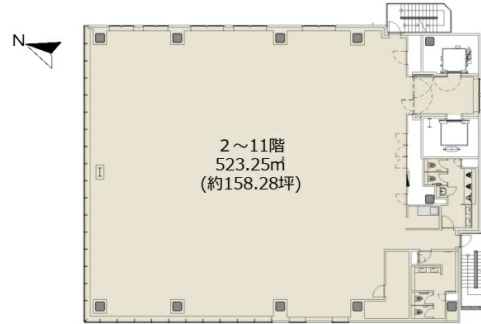

CIRCLES+市ヶ谷駅前 6階158.28坪

東京都千代田区九段南4-8-19

物件MAP

賃貸条件	
月額賃料	4,748,400円 (税別)
坪数	158.28坪
坪単価	30,000円 (税別)
共益費	賃料に含む
礼金	無し
敷金 (保証金)	12ヶ月
階数	6階
入居可能日	2024年5月

ビル情報	
所在地	東京都千代田区九段南4-8-19
最寄り駅	JR中央線(快速) 市ヶ谷駅 徒歩1分
エリア	麹町・番町・市ヶ谷エリア
竣工	2024年5月
耐震	新耐震基準
階数	地上11階
用途	事務所
構造	S造

設備情報	
エレベーター	2基
空調	個別空調
OAフロア	OAフロア
基準階天井高	2,700mm
光ファイバー	有り
トイレ	男女別・室内
セキュリティ	有り
駐車場	有り

事務所移転の簡単検索サイト

Quick Service

クイックサービス

CIRCLES+市ヶ谷駅前 6階158.28坪 東京都千代田区九段南4-8-19

麹町・番町・市ヶ谷エリア (ビルID: 0062276) の賃貸オフィス

貸事務所・レンタルオフィス・オフィス移転ならQuickService