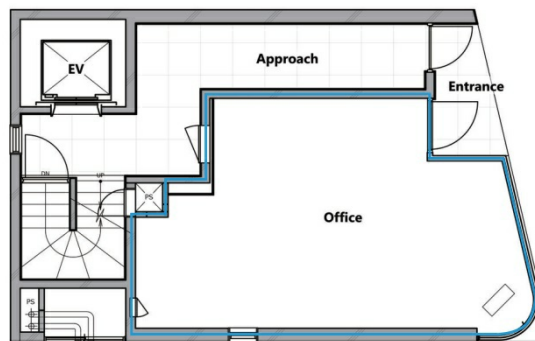

gran+AKIHABARAII (グラン・プラス秋葉原II) 1階8.62坪

東京都千代田区外神田2-15-12

物件MAP

| 賃貸条件 | |
|----------|---------------|
| 月額賃料 | 285,000円 (税別) |
| 坪数 | 8.62坪 |
| 坪単価 | 33,063円 (税別) |
| 共益費 | 13,636円 |
| 礼金 | 無し |
| 敷金 (保証金) | 4ヶ月 |
| 階数 | 1階 |
| 入居可能日 | 即日 |