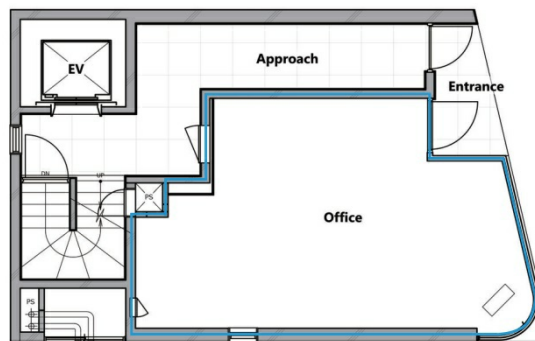

gran+AKIHABARAII (グラン・プラス秋葉原II) 1階8.62坪

東京都千代田区外神田2-15-12

物件MAP

賃貸条件	
月額賃料	285,000円 (税別)
坪数	8.62坪
坪単価	33,063円 (税別)
共益費	13,636円
礼金	無し
敷金 (保証金)	4ヶ月
階数	1階
入居可能日	即日

ビル情報	
所在地	東京都千代田区外神田2-15-12
最寄り駅	東京メトロ銀座線 末広町駅 徒歩4分 JR中央線(快速) 御茶ノ水駅 徒歩9分 JR山手線 秋葉原駅 徒歩11分 東京メトロ千代田線 湯島駅 徒歩9分
エリア	岩本町・秋葉原エリア
竣工	1988年5月
耐震	新耐震基準
階数	地上5階 地下1階
用途	事務所/店舗
構造	RC造

設備情報	
エレベーター	1基
空調	個別空調
OAフロア	その他
基準階天井高	
光ファイバー	有り
トイレ	男女共用・室内
セキュリティ	有り
駐車場	無し

事務所移転の簡単検索サイト

Quick Service

クイックサービス

gran+AKIHABARAII (グラン・プラス秋葉原II)

岩本町・秋葉原エリア (ビルID: 0062272) の賃貸オフィス

貸事務所・レンタルオフィス・オフィス移転ならQuickService