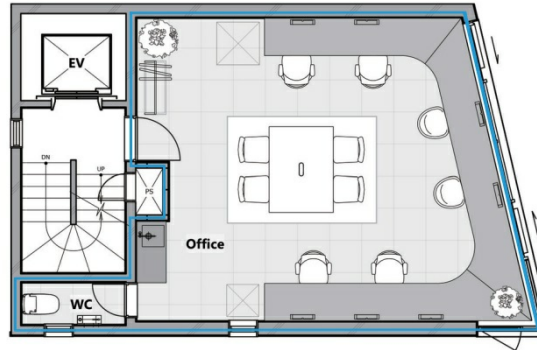

# gran+AKIHABARAII (グラン・プラス秋葉原II) 4階13.38坪

東京都千代田区外神田2-15-12

## 物件MAP

賃貸条件	
月額賃料	331,818円 (税別)
坪数	13.38坪
坪単価	24,800円 (税別)
共益費	13,636円
礼金	無し
敷金 (保証金)	2ヶ月
階数	4階
入居可能日	即日

ビル情報	
所在地	東京都千代田区外神田2-15-12
最寄り駅	東京メトロ銀座線 末広町駅 徒歩4分 JR中央線(快速) 御茶ノ水駅 徒歩9分 JR山手線 秋葉原駅 徒歩11分 東京メトロ千代田線 湯島駅 徒歩9分
エリア	岩本町・秋葉原エリア
竣工	1988年5月
耐震	新耐震基準
階数	地上5階 地下1階
用途	事務所
構造	RC造

設備情報	
エレベーター	1基
空調	個別空調
OAフロア	その他
基準階天井高	
光ファイバー	有り
トイレ	男女共用・室内
セキュリティ	有り
駐車場	無し