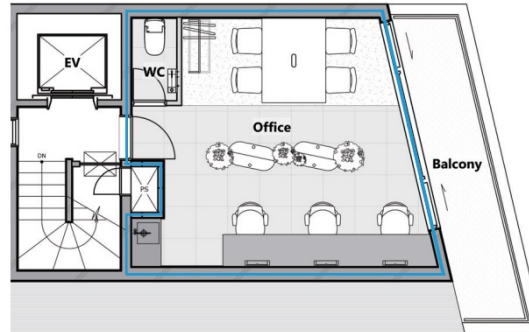

# gran+AKIHABARAII (グラン・プラス秋葉原II) 5階8.16坪

東京都千代田区外神田2-15-12

## 物件MAP

賃貸条件	
月額賃料	213,636円 (税別)
坪数	8.16坪
坪単価	26,181円 (税別)
共益費	13,636円
礼金	無し
敷金 (保証金)	2ヶ月
階数	5階
入居可能日	即日

ビル情報	
所在地	東京都千代田区外神田2-15-12
最寄り駅	東京メトロ銀座線 末広町駅 徒歩4分 JR中央線(快速) 御茶ノ水駅 徒歩9分 JR山手線 秋葉原駅 徒歩11分 東京メトロ千代田線 湯島駅 徒歩9分
エリア	岩本町・秋葉原エリア
竣工	1988年5月
耐震	新耐震基準
階数	地上5階 地下1階
用途	事務所
構造	RC造

設備情報	
エレベーター	1基
空調	個別空調
OAフロア	その他
基準階天井高	
光ファイバー	有り
トイレ	男女共用・室内
セキュリティ	有り
駐車場	無し