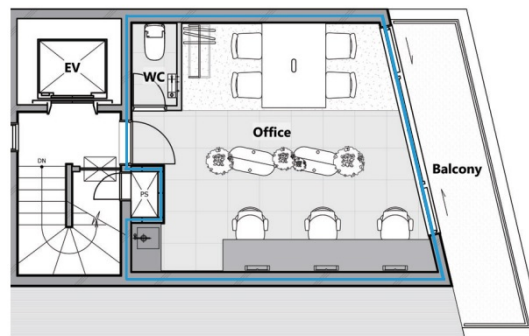

gran+AKIHABARAII (グラン・プラス秋葉原II) 5階8.16坪

東京都千代田区外神田2-15-12

物件MAP

賃貸条件	
月額賃料	213,636円 (税別)
坪数	8.16坪
坪単価	26,181円 (税別)
共益費	13,636円
礼金	無し
敷金 (保証金)	2ヶ月
階数	5階
入居可能日	即日

ビル情報	
所在地	東京都千代田区外神田2-15-12
最寄り駅	東京メトロ銀座線 末広町駅 徒歩4分 JR中央線(快速) 御茶ノ水駅 徒歩9分 JR山手線 秋葉原駅 徒歩11分 東京メトロ千代田線 湯島駅 徒歩9分
エリア	岩本町・秋葉原エリア
竣工	1988年5月
耐震	新耐震基準
階数	地上5階 地下1階
用途	事務所
構造	RC造

設備情報	
エレベーター	1基
空調	個別空調
OAフロア	その他
基準階天井高	
光ファイバー	有り
トイレ	男女共用・室内
セキュリティ	有り
駐車場	無し

gran+AKIHABARAII (グラン・プラス秋葉原II) 5階8.16坪 東京都千代田区外神田2-15-12

岩本町・秋葉原エリア (ビルID: 0062272) の賃貸オフィス

貸事務所・レンタルオフィス・オフィス移転ならQuickService