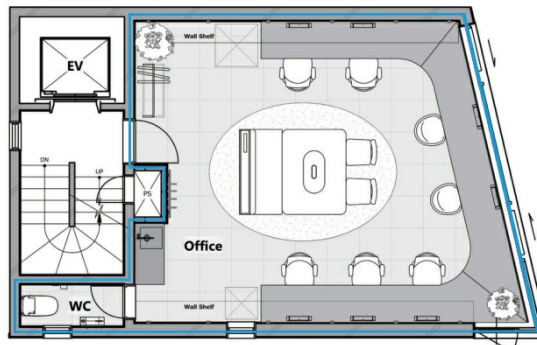

gran+AKIHABARAII (グラン・プラス秋葉原II) 2階13.38坪

東京都千代田区外神田2-15-12

物件MAP

賃貸条件	
月額賃料	350,000円 (税別)
坪数	13.38坪
坪単価	26,158円 (税別)
共益費	13,636円
礼金	無し
敷金 (保証金)	2ヶ月
階数	2階
入居可能日	即日

ビル情報	
所在地	東京都千代田区外神田2-15-12
最寄り駅	東京メトロ銀座線 末広町駅 徒歩4分 JR中央線(快速) 御茶ノ水駅 徒歩9分 JR山手線 秋葉原駅 徒歩11分 東京メトロ千代田線 湯島駅 徒歩9分
エリア	岩本町・秋葉原エリア
竣工	1988年5月
耐震	新耐震基準
階数	地上5階 地下1階
用途	事務所
構造	RC造

設備情報	
エレベーター	1基
空調	個別空調
OAフロア	その他
基準階天井高	
光ファイバー	有り
トイレ	男女共用・室内
セキュリティ	有り
駐車場	無し