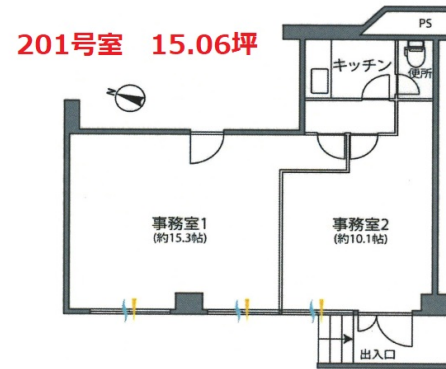

小田急駿河台マンション 1階15.06坪

東京都千代田区神田猿楽町1-6-6

物件MAP

賃貸条件	
月額賃料	165,000円 (税別)
坪数	15.06坪
坪単価	10,956円 (税別)
共益費	15,000円
礼金	無し
敷金 (保証金)	3ヶ月
階数	1階 (102)
入居可能日	即日

ビル情報	
所在地	東京都千代田区神田猿楽町1-6-6
最寄り駅	東京メトロ半蔵門線 神保町駅 徒歩6分 JR中央・総武線 御茶ノ水駅 徒歩8分 JR中央・総武線 水道橋駅 徒歩11分
エリア	飯田橋・水道橋・神保町エリア
竣工	1970年3月
耐震	旧耐震基準
階数	地上8階 地下1階
用途	事務所
構造	RC造

設備情報	
エレベーター	1基
空調	個別空調
OAフロア	タイルカーペット
基準階天井高	
光ファイバー	
トイレ	男女共用・室外
セキュリティ	
駐車場	無し