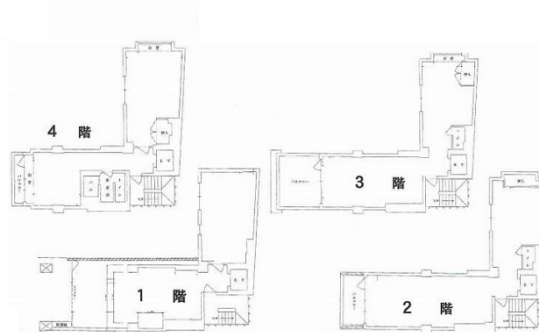

KN-1ビル 1階86.3坪

東京都新宿区歌舞伎町2-13-2

物件MAP

| 賃貸条件 | |
|---------|----------------|
| 月額賃料 | 1,000,000円（税別） |
| 坪数 | 86.3坪 |
| 坪単価 | 11,587円（税別） |
| 共益費 | 賃料に含む |
| 礼金 | 1ヶ月 |
| 敷金（保証金） | 4ヶ月 |
| 階数 | 1階（一棟貸） |
| 入居可能日 | 相談 |

| ビル情報 | |
|------|------------------|
| 所在地 | 東京都新宿区歌舞伎町2-13-2 |
| 最寄り駅 | JR山手線 新宿駅 徒歩8分 |
| エリア | 新宿・新宿御苑エリア |
| 竣工 | 1983年10月 |
| 耐震 | 新耐震基準 |
| 階数 | 地上5階 |
| 用途 | 事務所 |
| 構造 | RC造 |

| 設備情報 | |
|--------|---------|
| エレベーター | 1基 |
| 空調 | |
| OAフロア | |
| 基準階天井高 | |
| 光ファイバー | |
| トイレ | 男女共用・室内 |
| セキュリティ | 無し |
| 駐車場 | |