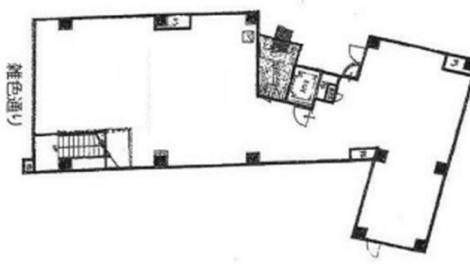

# 宮下ビルディング 2階52.65坪

東京都港区麻布十番1-7-8

## 物件MAP

賃貸条件	
月額賃料	1,596,000円 (税別)
坪数	52.65坪
坪単価	30,313円 (税別)
共益費	賃料に含む
礼金	無し
敷金 (保証金)	8ヶ月
階数	2階
入居可能日	即日

ビル情報	
所在地	東京都港区麻布十番1-7-8
最寄り駅	都営大江戸線 麻布十番駅 徒歩1分 東京メトロ南北線 麻布十番駅 徒歩3分
エリア	赤坂・青山・六本木エリア
竣工	1977年8月
耐震	旧耐震基準
階数	地上6階
用途	事務所/店舗
構造	RC造