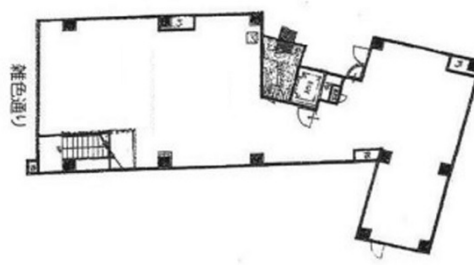

宮下ビルディング 2階52.65坪

東京都港区麻布十番1-7-8

物件MAP

賃貸条件	
月額賃料	1,596,000円（税別）
坪数	52.65坪
坪単価	30,313円（税別）
共益費	賃料に含む
礼金	無し
敷金（保証金）	8ヶ月
階数	2階
入居可能日	即日

ビル情報	
所在地	東京都港区麻布十番1-7-8
最寄り駅	都営大江戸線 麻布十番駅 徒歩1分 東京メトロ南北線 麻布十番駅 徒歩3分
エリア	赤坂・青山・六本木エリア
竣工	1977年8月
耐震	旧耐震基準
階数	地上6階
用途	事務所/店舗
構造	RC造

設備情報	
エレベーター	1基
空調	個別空調
OAフロア	Pタイル
基準階天井高	
光ファイバー	
トイレ	男女共用・室内
セキュリティ	無し
駐車場	

事務所移転の簡単検索サイト

Quick Service

クイックサービス

宮下ビルディング 2階52.65坪 東京都港区麻布十番1-7-8

赤坂・青山・六本木エリア（ビルID：0062250）の賃貸オフィス

貸事務所・レンタルオフィス・オフィス移転ならQuickService