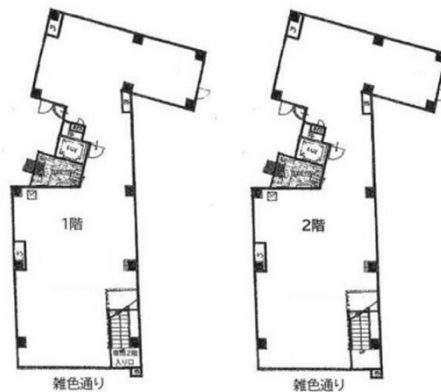

宮下ビルディング 1階101.65坪

東京都港区麻布十番1-7-8

物件MAP

賃貸条件	
月額賃料	3,556,000円 (税別)
坪数	101.65坪
坪単価	34,983円 (税別)
共益費	賃料に含む
礼金	無し
敷金 (保証金)	8ヶ月
階数	1階 (1-2Fセット)
入居可能日	即日

ビル情報	
所在地	東京都港区麻布十番1-7-8
最寄り駅	都営大江戸線 麻布十番駅 徒歩1分 東京メトロ南北線 麻布十番駅 徒歩3分
エリア	赤坂・青山・六本木エリア
竣工	1977年8月
耐震	旧耐震基準
階数	地上6階
用途	店舗
構造	RC造

設備情報	
エレベーター	1基
空調	個別空調
OAフロア	Pタイル
基準階天井高	
光ファイバー	
トイレ	男女共用・室内
セキュリティ	無し
駐車場	