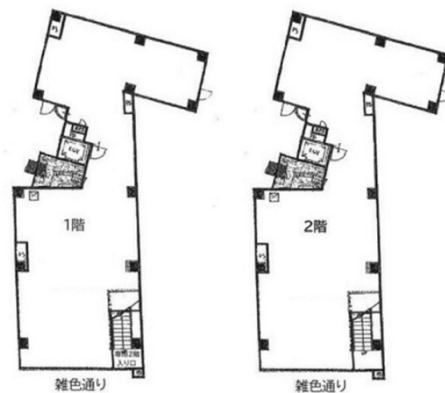

宮下ビルディング 1階101.65坪

東京都港区麻布十番1-7-8

物件MAP

賃貸条件	
月額賃料	3,556,000円（税別）
坪数	101.65坪
坪単価	34,983円（税別）
共益費	賃料に含む
礼金	無し
敷金（保証金）	8ヶ月
階数	1階（1-2Fセット）
入居可能日	即日

ビル情報	
所在地	東京都港区麻布十番1-7-8
最寄り駅	都営大江戸線 麻布十番駅 徒歩1分 東京メトロ南北線 麻布十番駅 徒歩3分
エリア	赤坂・青山・六本木エリア
竣工	1977年8月
耐震	旧耐震基準
階数	地上6階
用途	店舗
構造	RC造

設備情報	
エレベーター	1基
空調	個別空調
OAフロア	Pタイル
基準階天井高	
光ファイバー	
トイレ	男女共用・室内
セキュリティ	無し
駐車場	

事務所移転の簡単検索サイト

Quick Service

クイックサービス

宮下ビルディング 1階101.65坪 東京都港区麻布十番1-7-8

赤坂・青山・六本木エリア（ビルID：0062250）の賃貸オフィス

貸事務所・レンタルオフィス・オフィス移転ならQuickService