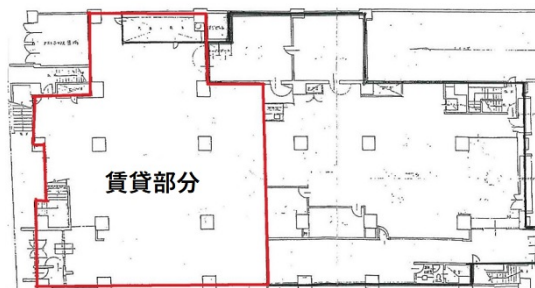

## 物件MAP

賃貸条件	
月額賃料	1,120,000円（税別）
坪数	112.25坪
坪単価	9,978円（税別）
共益費	無し
礼金	無し
敷金（保証金）	2ヶ月
階数	1階
入居可能日	相談

ビル情報	
所在地	千葉県千葉市中央区新宿2-6-8
最寄り駅	京成千葉線 千葉中央駅 徒歩1分 JR中央・総武線 千葉駅 徒歩13分
エリア	千葉駅エリア
竣工	1975年7月
耐震	旧耐震基準
階数	
用途	事務所/店舗
構造	SRC造