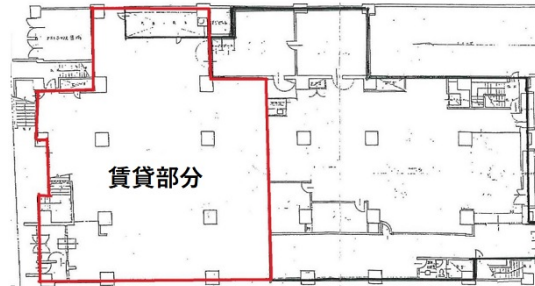

クリーンホーム千葉 1階112.25坪

千葉県千葉市中央区新宿2-6-8

物件MAP

賃貸条件	
月額賃料	1,120,000円（税別）
坪数	112.25坪
坪単価	9,978円（税別）
共益費	無し
礼金	無し
敷金（保証金）	2ヶ月
階数	1階
入居可能日	相談
ビル情報	
所在地	千葉県千葉市中央区新宿2-6-8
最寄り駅	京成千葉線 千葉中央駅 徒歩1分 JR中央・総武線 千葉駅 徒歩13分
エリア	千葉駅エリア
竣工	1975年7月
耐震	旧耐震基準
階数	
用途	事務所/店舗
構造	SRC造
設備情報	
エレベーター	
空調	個別空調
OAフロア	
基準階天井高	
光ファイバー	
トイレ	男女共用・室内
セキュリティ	
駐車場	有り