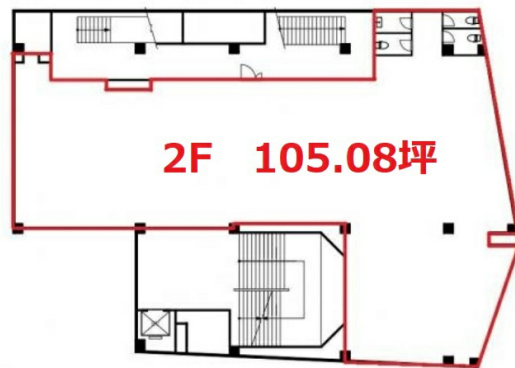

# 上尾プリンスビル 2階105.08坪

埼玉県上尾市柏座1-1-27

物件MAP

賃貸条件	
月額賃料	840,640円 (税別)
坪数	105.08坪
坪単価	8,000円 (税別)
共益費	無し
礼金	1ヶ月
敷金 (保証金)	10ヶ月
階数	2階
入居可能日	相談

ビル情報	
所在地	埼玉県上尾市柏座1-1-27
最寄り駅	JR高崎線 上尾駅 徒歩2分
エリア	その他埼玉
竣工	1982年12月
耐震	新耐震基準
階数	地上4階
用途	店舗
構造	S造

設備情報	
エレベーター	1基
空調	
OAフロア	
基準階天井高	
光ファイバー	
トイレ	
セキュリティ	
駐車場	