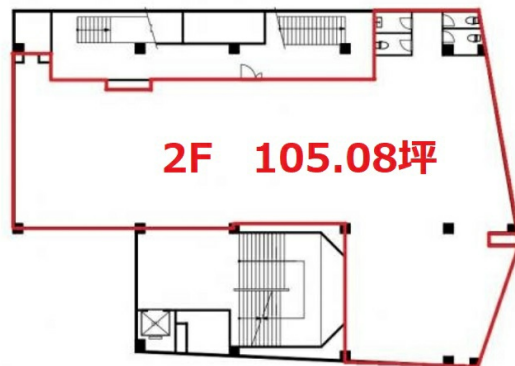

上尾プリンスビル 2階105.08坪

埼玉県上尾市柏座1-1-27

物件MAP

賃貸条件	
月額賃料	840,640円 (税別)
坪数	105.08坪
坪単価	8,000円 (税別)
共益費	無し
礼金	1ヶ月
敷金 (保証金)	10ヶ月
階数	2階
入居可能日	相談

ビル情報	
所在地	埼玉県上尾市柏座1-1-27
最寄り駅	JR高崎線 上尾駅 徒歩2分
エリア	その他埼玉
竣工	1982年12月
耐震	新耐震基準
階数	地上4階
用途	店舗
構造	S造

設備情報	
エレベーター	1基
空調	
OAフロア	
基準階天井高	
光ファイバー	
トイレ	
セキュリティ	
駐車場	

事務所移転の簡単検索サイト

Quick Service

クイックサービス

上尾プリンスビル 2階105.08坪 埼玉県上尾市柏座1-1-27

その他埼玉 (ビルID: 0062242) の賃貸オフィス

貸事務所・レンタルオフィス・オフィス移転なら**QuickService**

物件詳細はこちらから